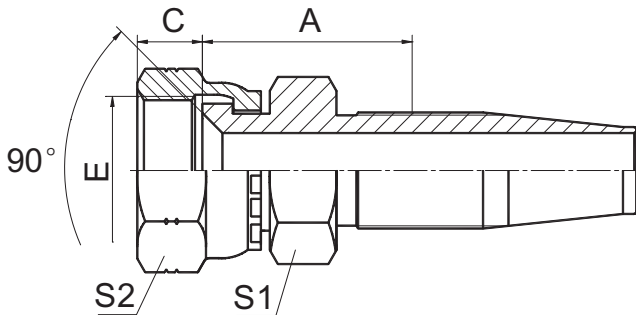

REUSABLE HOSE FITTING

27818D-R5

美制 SAE 内螺纹 90° 内锥面
SAE FEMALE 90° CONE SEAT

代号 PA/RT NO.	螺纹 E TH/READ E	软管 标号 HOSE DASH	尺寸 DIMENSIONS			
			A	C	S1	S2
27818D-04-04(R5)	7/16"X20	04	22	9	14	15
27818D-05-05(R5)	1/2"X20	05	25.4	9	14	17
27818D-06-06(R5)	5/8"X18	06	26	11.3	17	22
27818D-08-08(R5)	3/4"X16	08	31.5	11	22	24
27818D-10-10(R5)	7/8"X14	10	34	13	27	27
27818D-12-12(R5)	1.1/16"X14	12	37	14.3	32	32